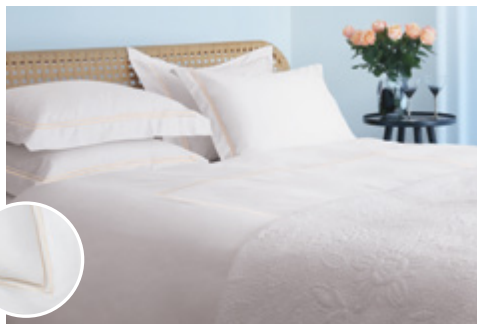

חלוק RS לוקסור

מבית רויאל סאטן 380 גר' למ"ר | 100% כותנה

מס'	גודל	צבע	מחיר צרכן	מחיר מבצע
41	S-M	לבן	499 ₪	229 ₪
42	L-XL	לבן	499 ₪	229 ₪
43	XXL	לבן	499 ₪	229 ₪
44	S-M	אפור	499 ₪	229 ₪
45	L-XL	אפור	499 ₪	229 ₪

דגם עלמה

100% כותנה
סרוקה רקום סאטן

53 סט זוגי 4 חלקים
160/200 ס"מ
249 ₪ ~~729 ₪~~