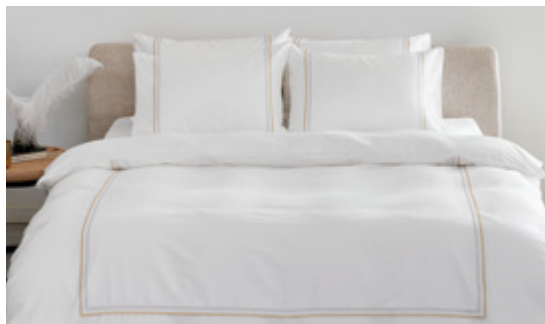

דגם עלמה

100% כותנה
סרוקה רקום סאטן

53 סט זוגי 4 חלקים
160/200 ס"מ
249 ₪ ~~729 ₪~~

דגם קיסר

100% כותנה
סרוקה רקום סאטן

מפת שולחן מודרנית במראה פשתן מנוצץ 100% פליאסטר

מפת קתריין

מס'	גודל ס"מ	מחיר צרכן	מחיר מבצע
54	150/250	149 ₪	69 ₪
55	150/350	199 ₪	89 ₪