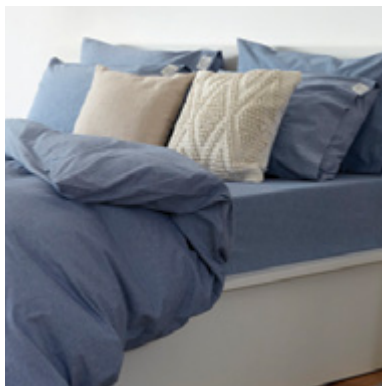

דגם ג'ינס 100% כותנה